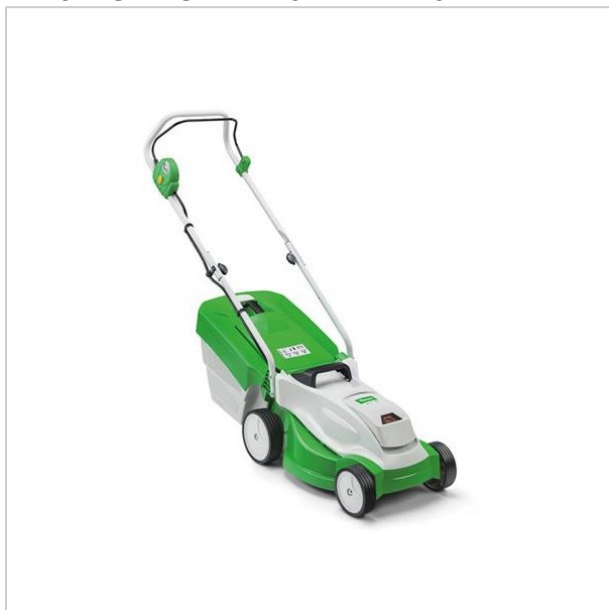

## Viking MA235P1

ACCU MAAIER 33 CM OPVANGBAK 30 L 10 KG INCL AK20 EN AL101

~~€ 399~~  
**€ 299**

Online

Leverbaar  
in < 3  
dagen

Ekeren  
Sint-Niklaas  
Lochristi

Beschikbaar  
Beschikbaar  
Beschikbaar

### PRODUCTFICHE

Product	Accu Maaier 33 Cm Opvangbak 30 L 10 Kg Incl Ak20 En Al101
Productnummer	MA235P1
Productomschrijving	<ul style="list-style-type: none"><li>• accu grasmaaier</li><li>• inclusief batterij AK20 en lader AL101</li><li>• maai breedte 33 cm</li><li>• ideaal voor tuinen tot 200 m&amp;</li><li>• opvangbak 30 liter</li><li>• 14 kg</li><li>• maaihoogte regelbaar van 25 - 65 mm</li><li>• kunststofbehuizing</li><li>• in hoogte verstelbare duwstang</li><li>• waarborg 2 jaar</li></ul>