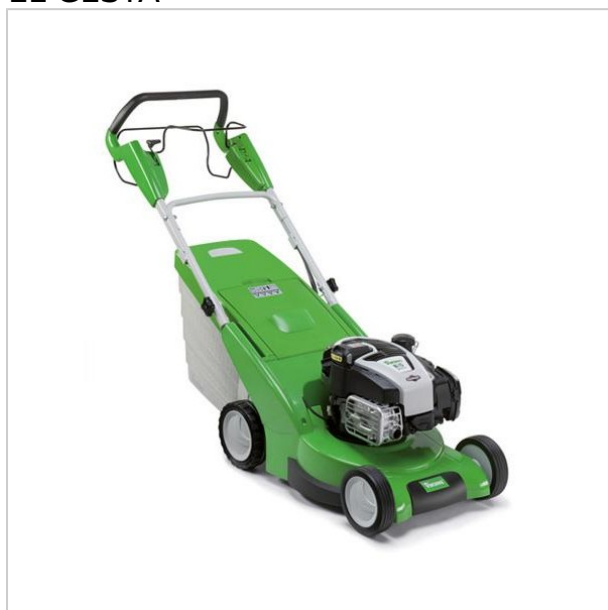

Viking MB545VE

BENZINE GRASMAAIER 43 CM 5.5 PK
EL GESTA

~~€ 999~~
€ 749

Online **Leverbaar**
in < 3
dagen
Ekeren **Beschikbaar**
Sint-Niklaas **Beschikbaar**
Lochristi **Beschikbaar**

PRODUCTFICHE

Product	Benzine Grasmaaier 43 Cm 5.5 Pk El Gesta
Productnummer	MB545VE
Productomschrijving	<ul style="list-style-type: none"> • 5.5 pk B&S Serie 650 RS • elektrisch gestart • maai breedte 43 cm • hoogwaardige polymeerbehuizing • met zijstootstrippen • traploze vario aandrijving • centrale hoogteregeling • van 25- 80 mm • opvangbox 60 liter • waarborg 24 maanden